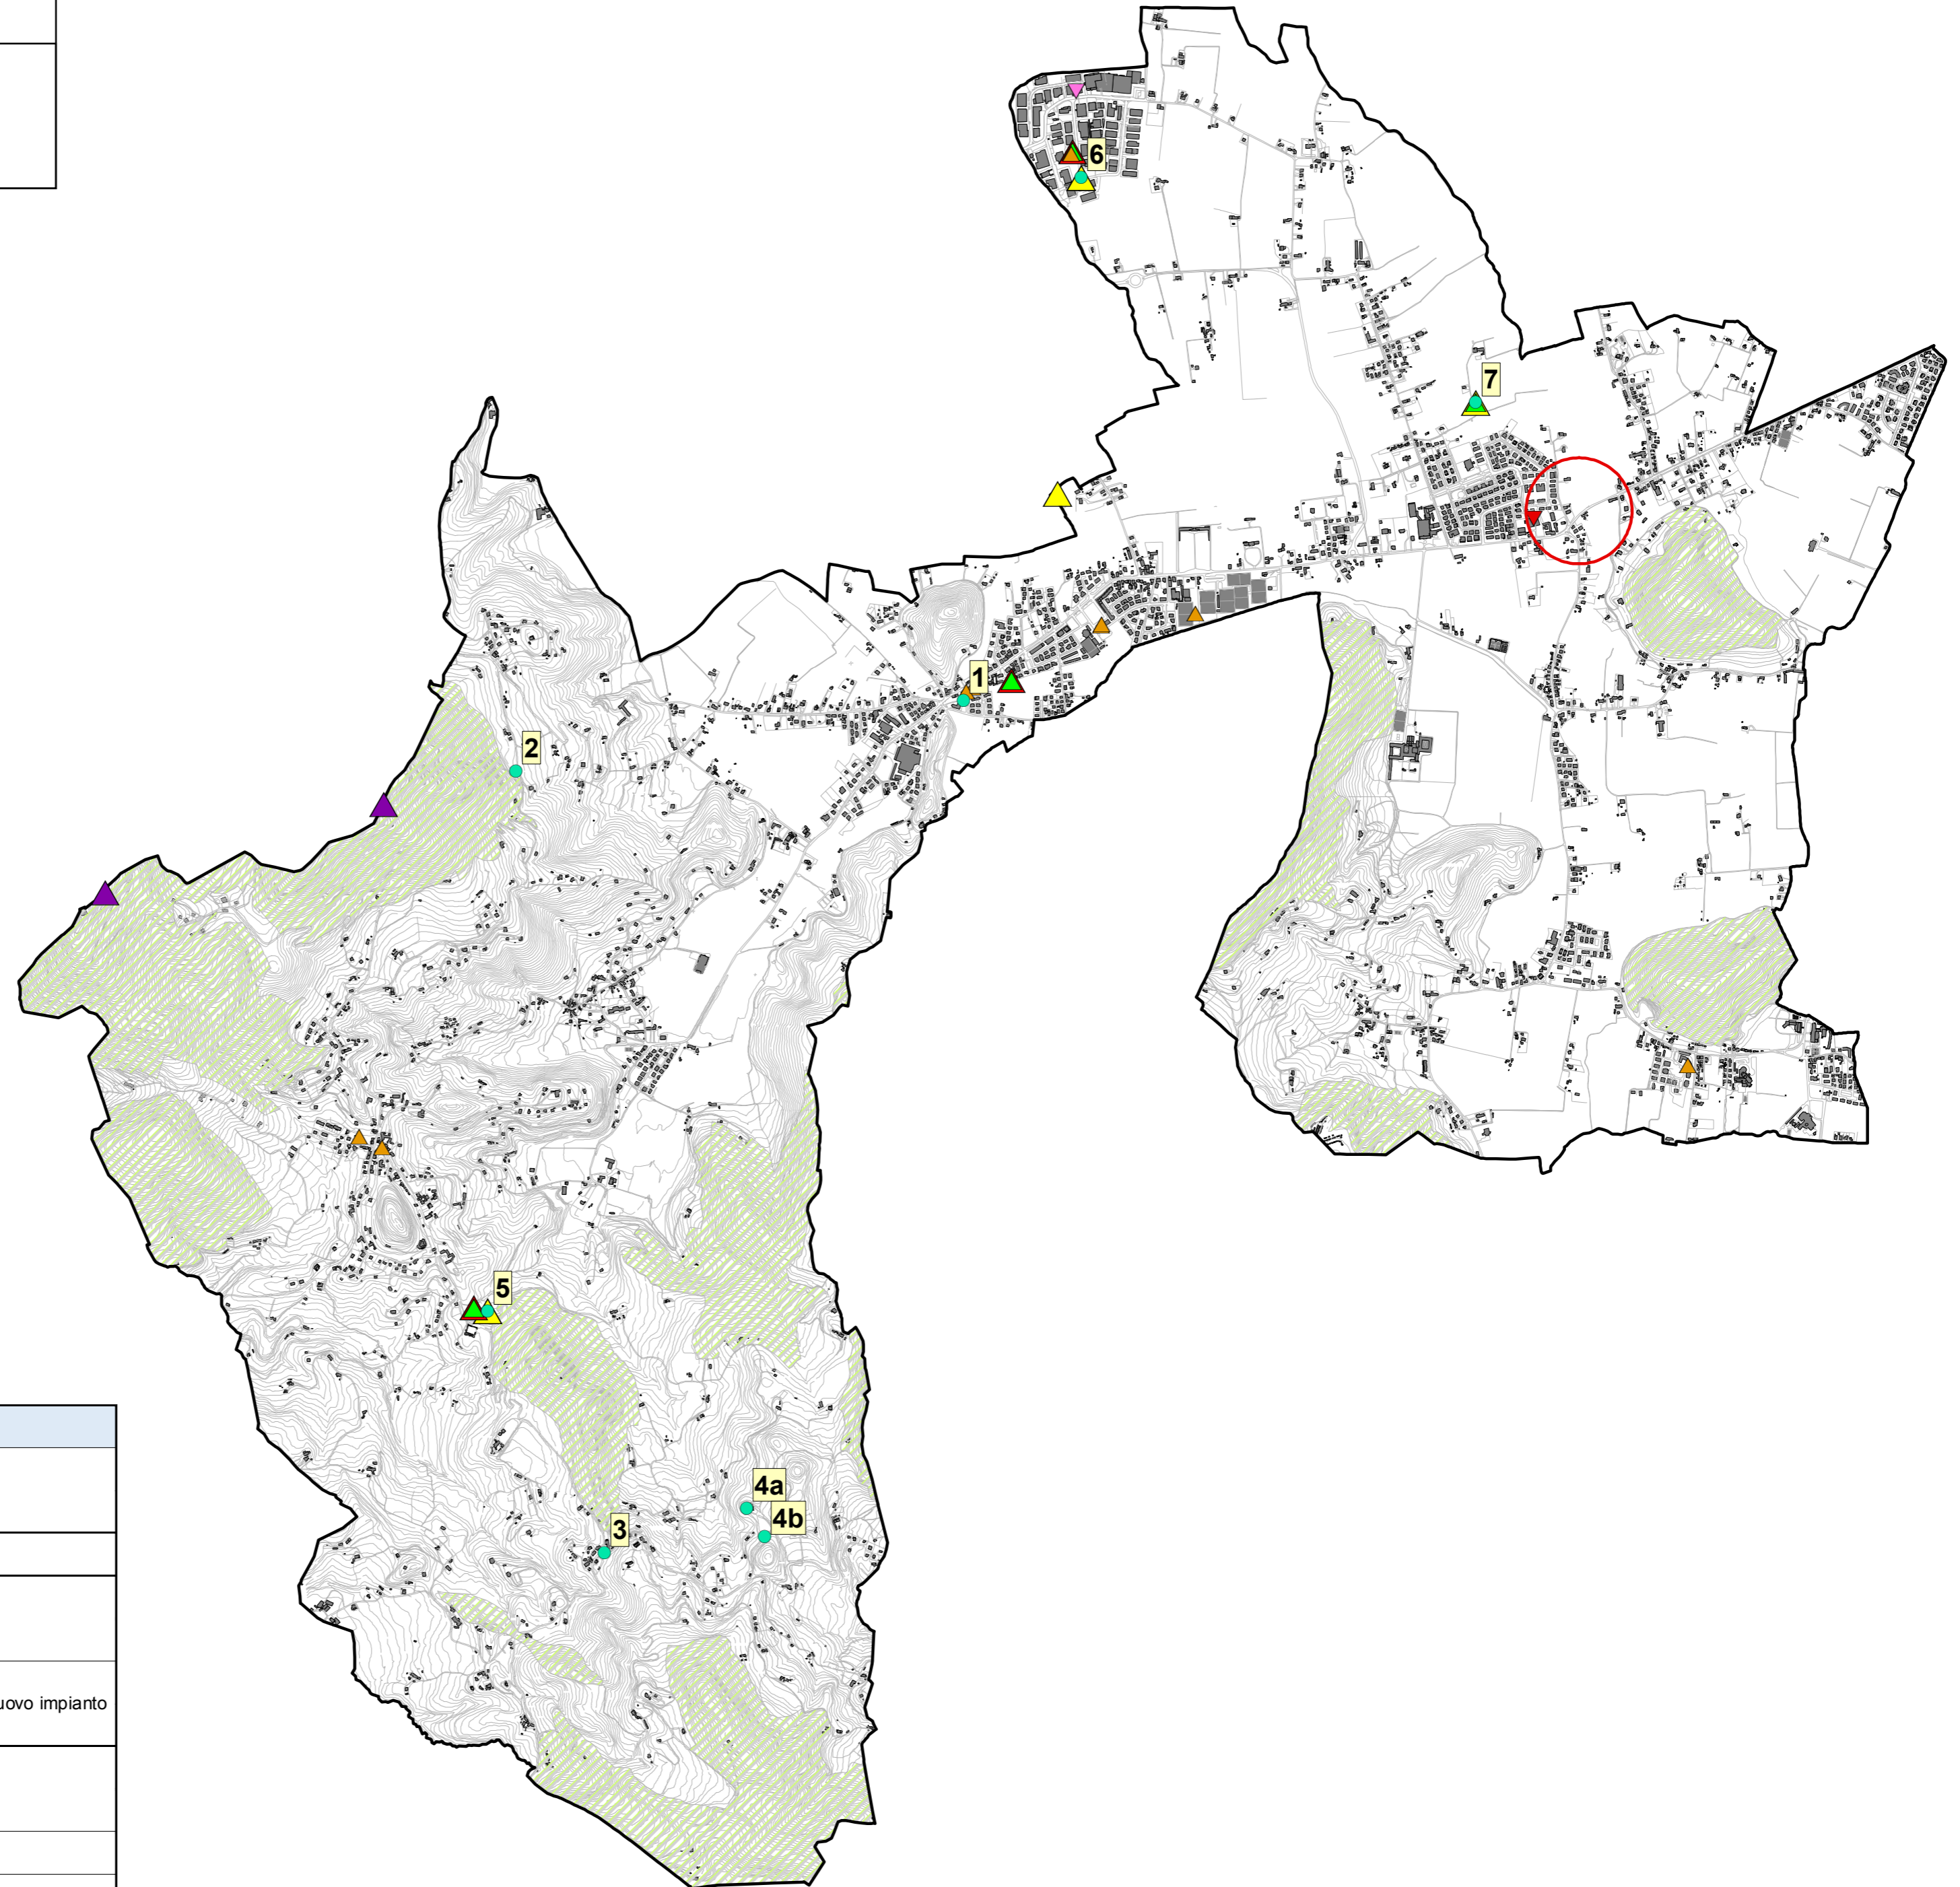

Comune di Teolo

Allegato A - Tavola delle Localizzazioni Anno 2018

Legenda

- Ipotesi Localizzazione
- Zone di riserva naturale

Impianti Esistenti

- ▲ TIM On Air
- ▼ TIM On Air Microcella
- ▲ VODAFONE On Air
- ▲ WIND3 On Air
- ▼ REDDER TELCO On Air Microcella
- ▲ TV On Air
- ▲ IMPIANTI WIFI

Richieste a cui si rimanda a candidato individuato dal gestore

- TIM Area di interesse

N	Ipotesi Localizzazione	Gestore	Note	
1	Area Via S. Antonio	WIND3	Nuovo impianto	
		ILIAD		
2	Area Via Bettone	TIM	Nuovo impianto	
3	Piazza Via Castelnuovo	TIM	Nuovo impianto	
		Candidato a disposizione		
4a	Ristorante Settimo Cielo – Ip 1	VODAFONE	Ipotesi alternative tra loro	Nuovo impianto
4b	Teolo Sud Est Relitto Stradale – Ip 2	VODAFONE		
5	Campo Sportivo Via Marconi	LINKEM	Impianto esistente	
		ILIAD		
6	Area Z.I Via Volta	ILIAD	Impianto esistente	
7	Area San Biagio di Teolo	ILIAD	Impianto esistente	

Teolo
 Comune di Teolo
 Protocollo N. 0005147/2018 del 21/03/2018